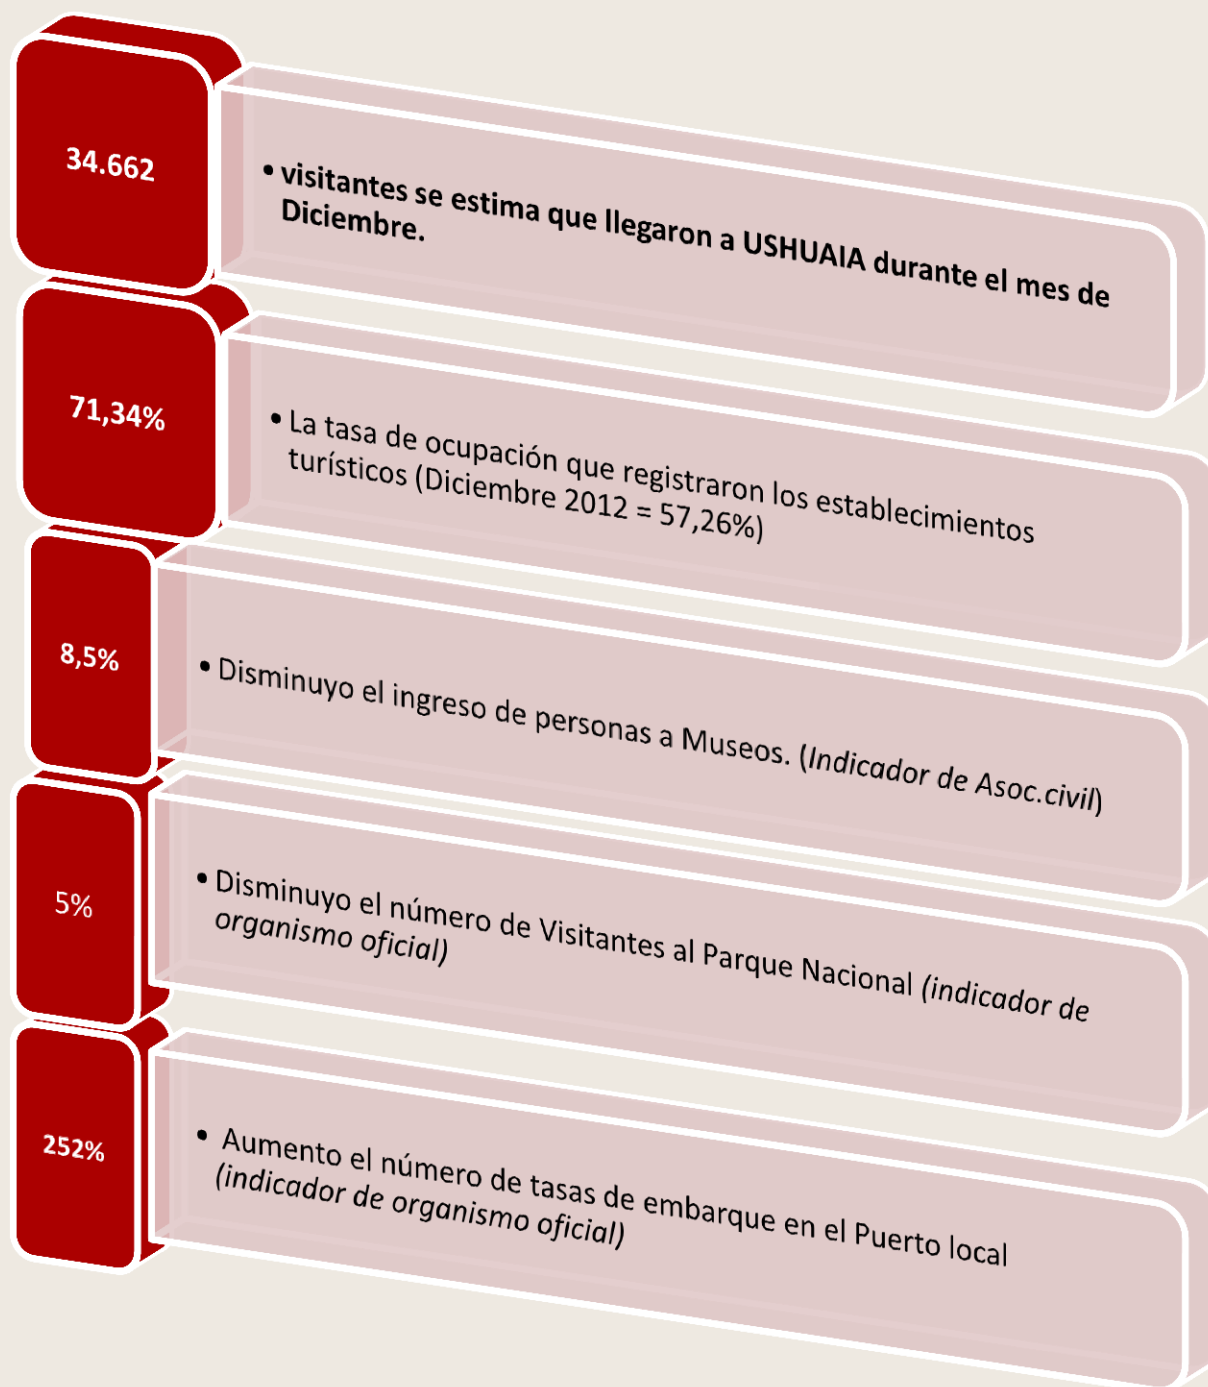

Secretaría de Turismo de Ushuaia

• EL TURISMO EN NÚMEROS

INFORME MENSUAL: Principales Indicadores

Elaboración realizada por la Secretaría de Turismo de Ushuaia con datos aportados por prestadores de servicios turísticos privados y organismos públicos afines a la actividad. **Nota: las cifras aquí contenidas, deben ser consideradas como información preliminar**

1-Datos aportados por la Dirección Provincial de Puertos-Delegación Puerto Ushuaia.

Secretaría de Turismo de Ushuaia

• EL TURISMO EN NÚMEROS

INFORME MENSUAL: Indicadores de los centros de Informes

Nota: la base de datos fue tomada por mostrador, consultas telefónicas y por correspondencia, realizadas en los Centros de Informes del Aeropuerto y Centro.