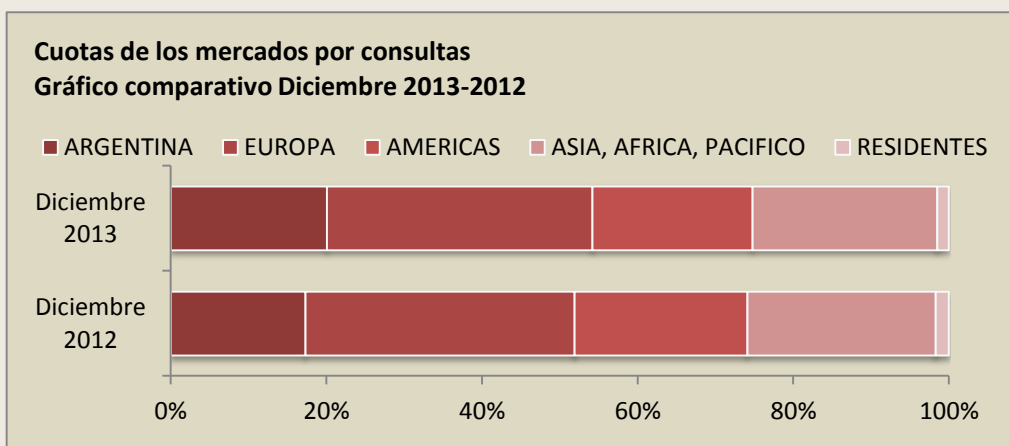

Secretaría de Turismo de Ushuaia

• EL TURISMO EN NÚMEROS

INFORME MENSUAL: Principales Indicadores

Elaboración realizada por la Secretaría de Turismo de Ushuaia con datos aportados por prestadores de servicios turísticos privados y organismos públicos afines a la actividad. **Nota: las cifras aquí contenidas, deben ser consideradas como información preliminar**

1-Datos aportados por la Dirección Provincial de Puertos-Delegación Puerto Ushuaia.

Secretaría de Turismo de Ushuaia

• EL TURISMO EN NÚMEROS

INFORME MENSUAL: Indicadores de los centros de Informes

Nota: la base de datos fue tomada por mostrador, consultas telefónicas y por correspondencia, realizadas en los Centros de Informes del Aeropuerto y Centro.

Secretaría de Turismo de Ushuaia

EL TURISMO EN NÚMEROS

INFORME MENSUAL: Gráficos

Secretaria de Turismo de Ushuaia Departamento Estadística y Econometría

Prefectura Naval Argentina 470 (V9410BFT) Ushuaia

Provincia de Tierra del Fuego, Antártida e Islas del Atlántico Sur - Patagonia Argentina