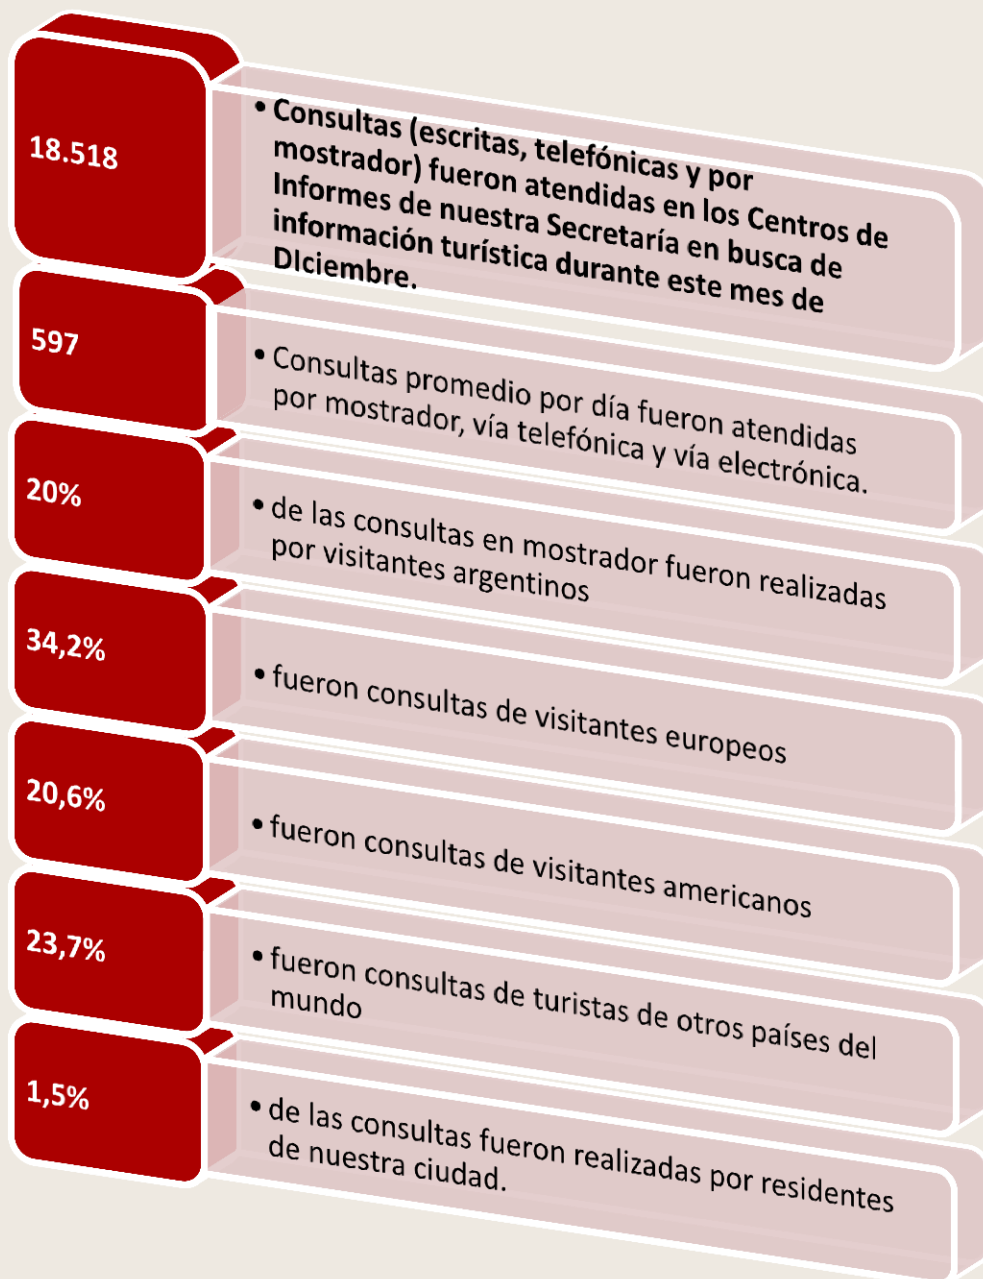

Secretaría de Turismo de Ushuaia

• EL TURISMO EN NÚMEROS

INFORME MENSUAL: Principales Indicadores

Elaboración realizada por la Secretaría de Turismo de Ushuaia con datos aportados por prestadores de servicios turísticos privados y organismos públicos afines a la actividad. **Nota: las cifras aquí contenidas, deben ser consideradas como información preliminar**

1-Datos aportados por la Dirección Provincial de Puertos-Delegación Puerto Ushuaia.

Secretaría de Turismo de Ushuaia

• EL TURISMO EN NÚMEROS

INFORME MENSUAL: Indicadores de los centros de Informes

Nota: la base de datos fue tomada por mostrador, consultas telefónicas y por correspondencia, realizadas en los Centros de Informes del Aeropuerto y Centro.