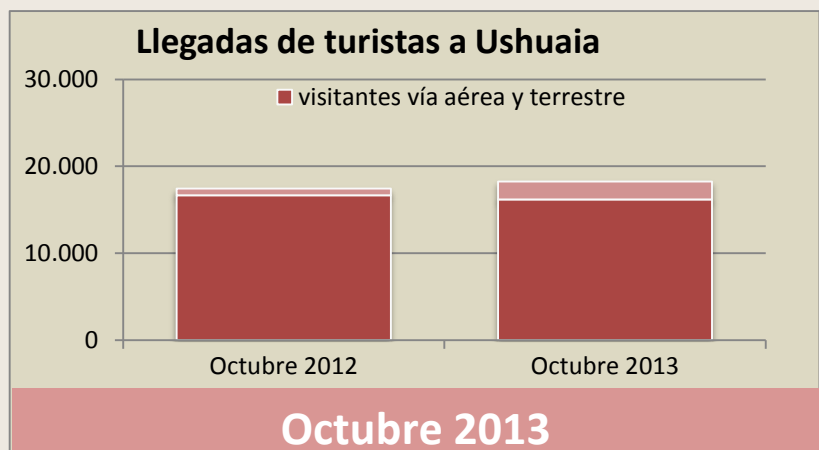

Secretaría de Turismo de Ushuaia

• EL TURISMO EN NÚMEROS

INFORME MENSUAL: Principales Indicadores

Elaboración realizada por la Secretaría de Turismo de Ushuaia con datos aportados por prestadores de servicios turísticos privados y organismos públicos afines a la actividad. **Nota: las cifras aquí contenidas, deben ser consideradas como información preliminar**

1-Datos aportados por la Dirección Provincial de Puertos-Delegación Puerto Ushuaia.

Secretaría de Turismo de Ushuaia

• EL TURISMO EN NÚMEROS

INFORME MENSUAL: Indicadores de los centros de Informes

Nota: la base de datos fue tomada por mostrador, consultas telefónicas y por correspondencia, realizadas en los Centros de Informes del Aeropuerto y Centro.

Secretaría de Turismo de Ushuaia

EL TURISMO EN NÚMEROS

INFORME MENSUAL: Gráficos

Secretaria de Turismo de Ushuaia Departamento Estadística y Econometría

Prefectura Naval Argentina 470 (V9410BFT) Ushuaia

Provincia de Tierra del Fuego, Antártida e Islas del Atlántico Sur - Patagonia Argentina