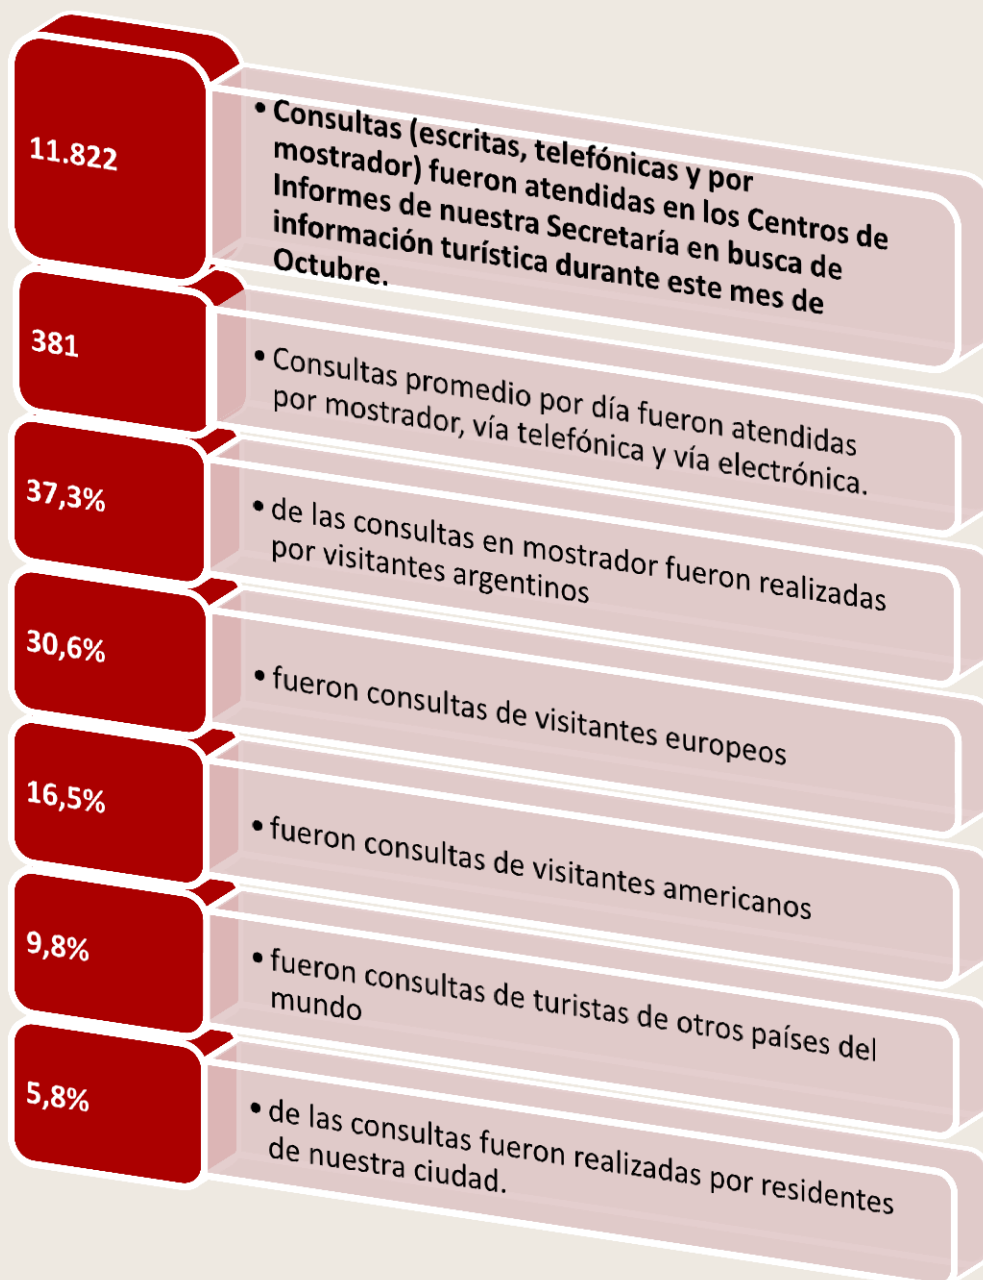

Secretaría de Turismo de Ushuaia

• EL TURISMO EN NÚMEROS

INFORME MENSUAL: Principales Indicadores

Elaboración realizada por la Secretaría de Turismo de Ushuaia con datos aportados por prestadores de servicios turísticos privados y organismos públicos afines a la actividad. **Nota: las cifras aquí contenidas, deben ser consideradas como información preliminar**

1-Datos aportados por la Dirección Provincial de Puertos-Delegación Puerto Ushuaia.

Secretaría de Turismo de Ushuaia

• EL TURISMO EN NÚMEROS

INFORME MENSUAL: Indicadores de los centros de Informes

Nota: la base de datos fue tomada por mostrador, consultas telefónicas y por correspondencia, realizadas en los Centros de Informes del Aeropuerto y Centro.