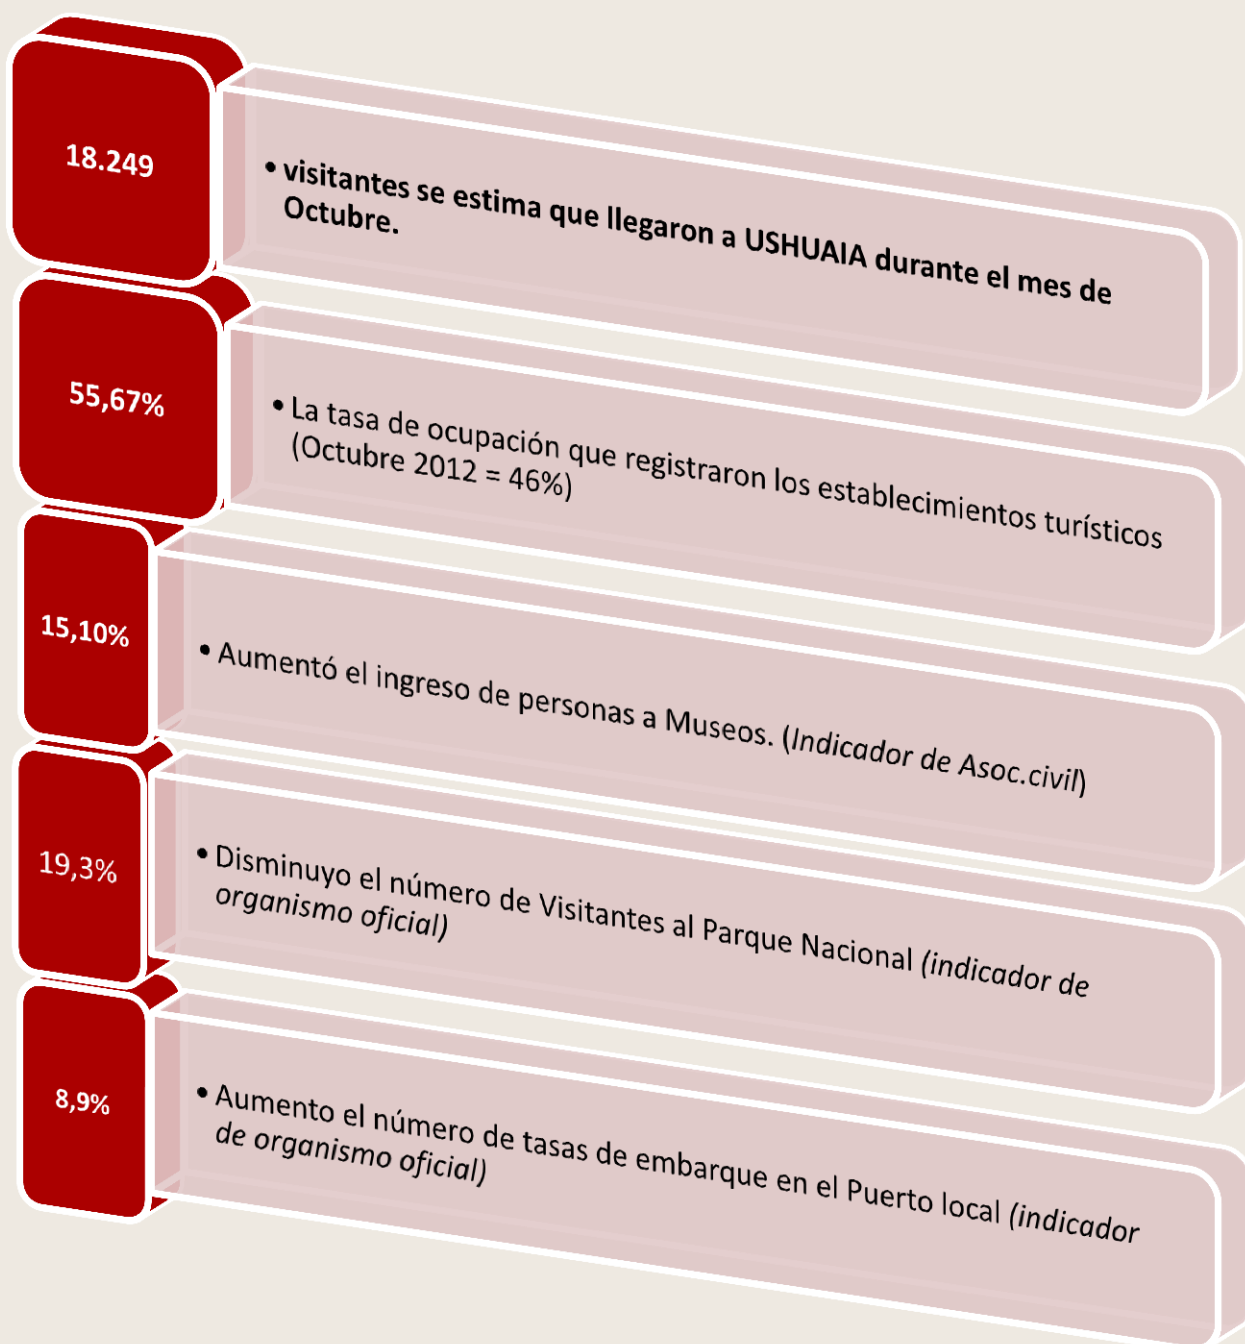

Secretaría de Turismo de Ushuaia

• EL TURISMO EN NÚMEROS

INFORME MENSUAL: Principales Indicadores

Elaboración realizada por la Secretaría de Turismo de Ushuaia con datos aportados por prestadores de servicios turísticos privados y organismos públicos afines a la actividad. **Nota: las cifras aquí contenidas, deben ser consideradas como información preliminar**

1-Datos aportados por la Dirección Provincial de Puertos-Delegación Puerto Ushuaia.

Secretaría de Turismo de Ushuaia

• EL TURISMO EN NÚMEROS

INFORME MENSUAL: Indicadores de los centros de Informes

Nota: la base de datos fue tomada por mostrador, consultas telefónicas y por correspondencia, realizadas en los Centros de Informes del Aeropuerto y Centro.