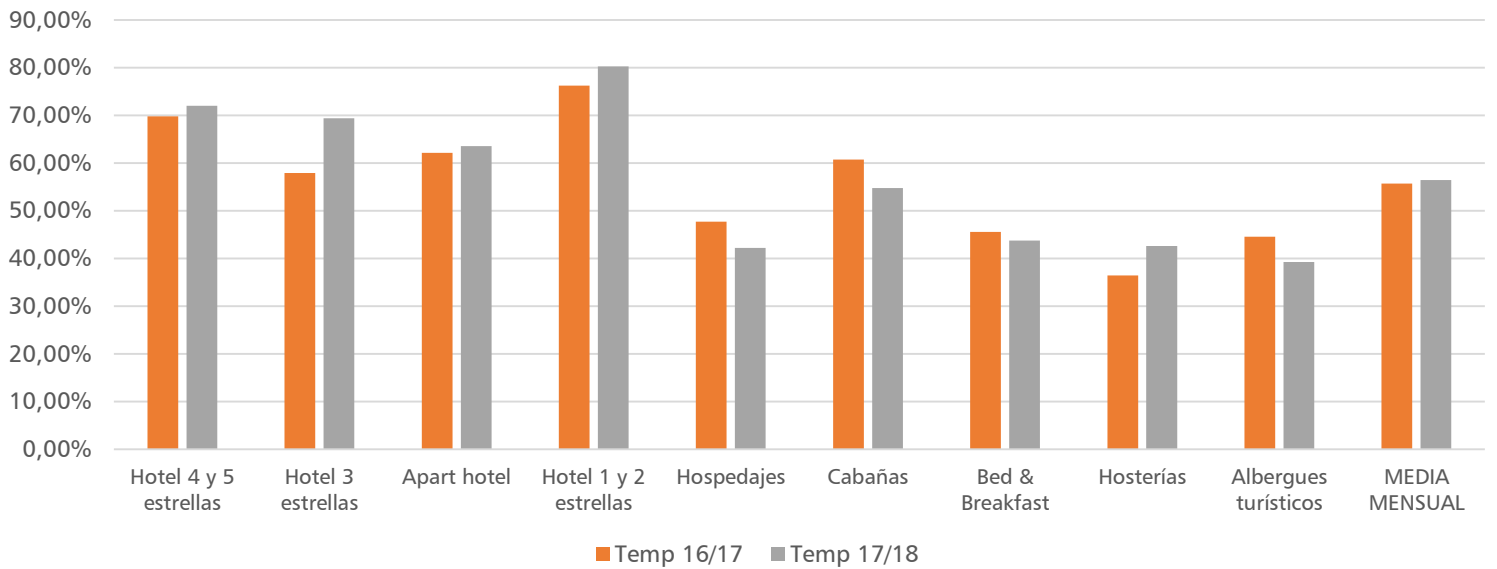

Tasa de ocupación hotelera en Ushuaia - Grafico comparativo