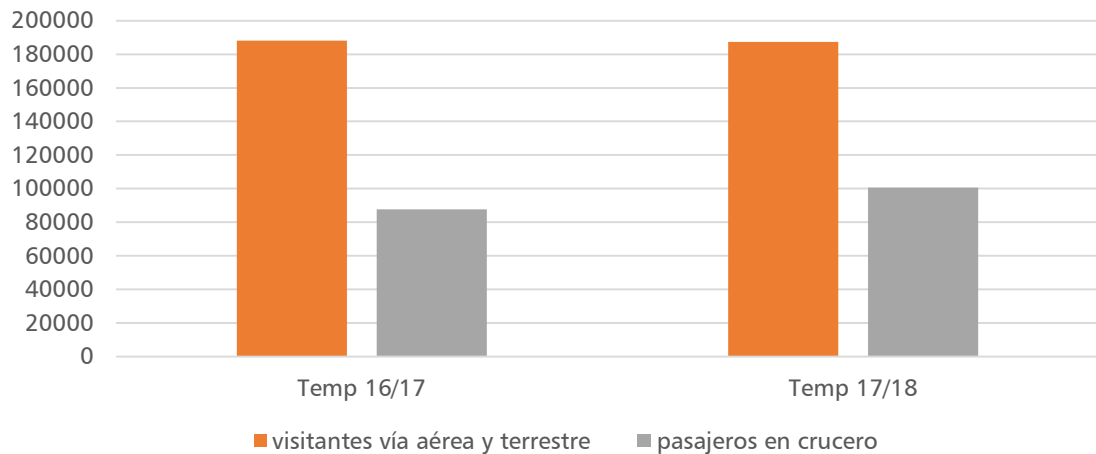

Llegadas de turistas a Ushuaia