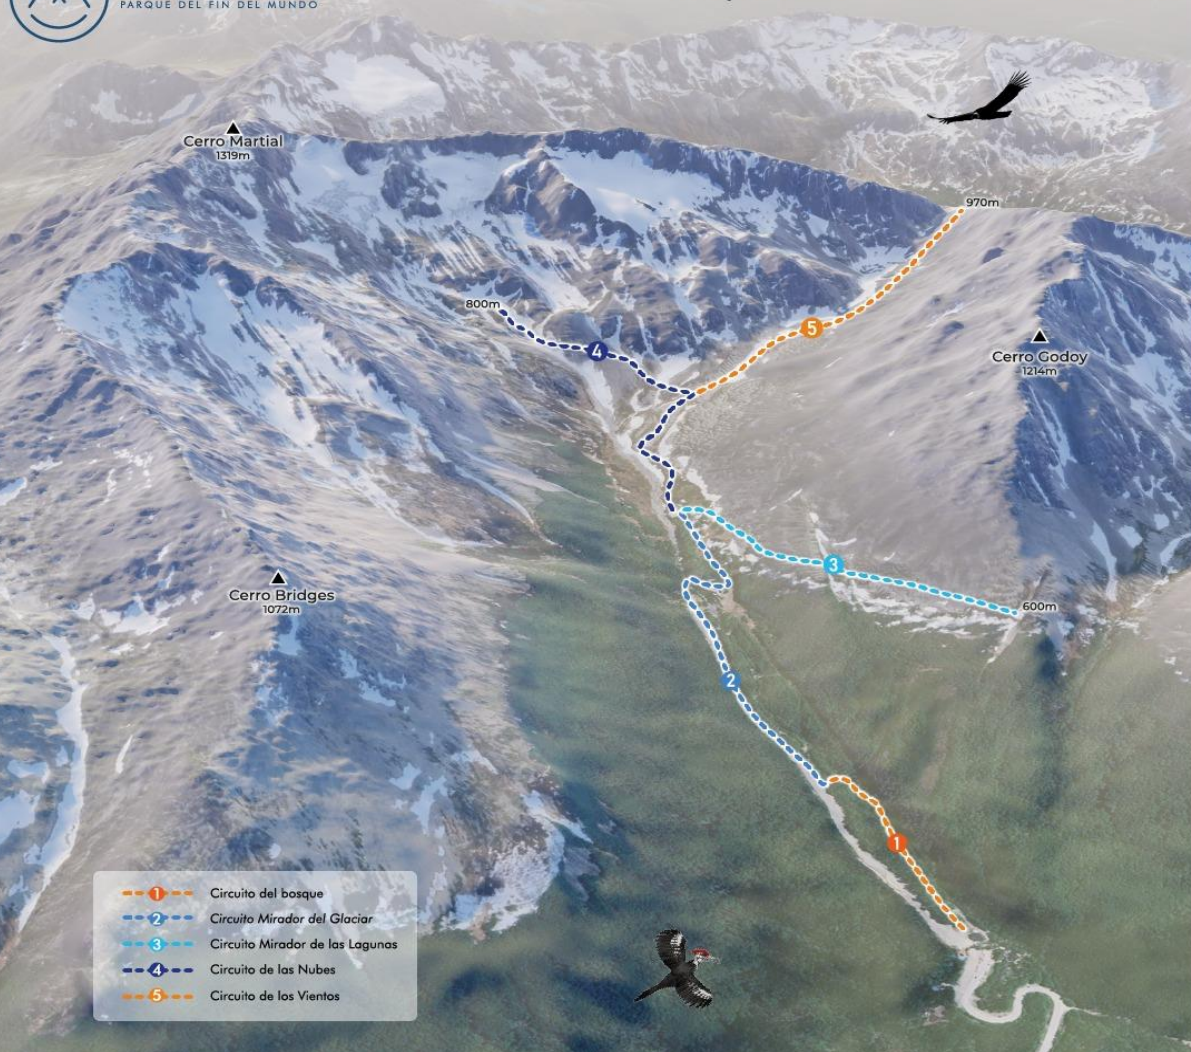

cerro martial
PARQUE DEL FIN DEL MUNDO

mapa de actividades de verano

- 1 Circuito del bosque
- 2 Circuito Mirador del Glaciar
- 3 Circuito Mirador de las Lagunas
- 4 Circuito de las Nubes
- 5 Circuito de los Vientos